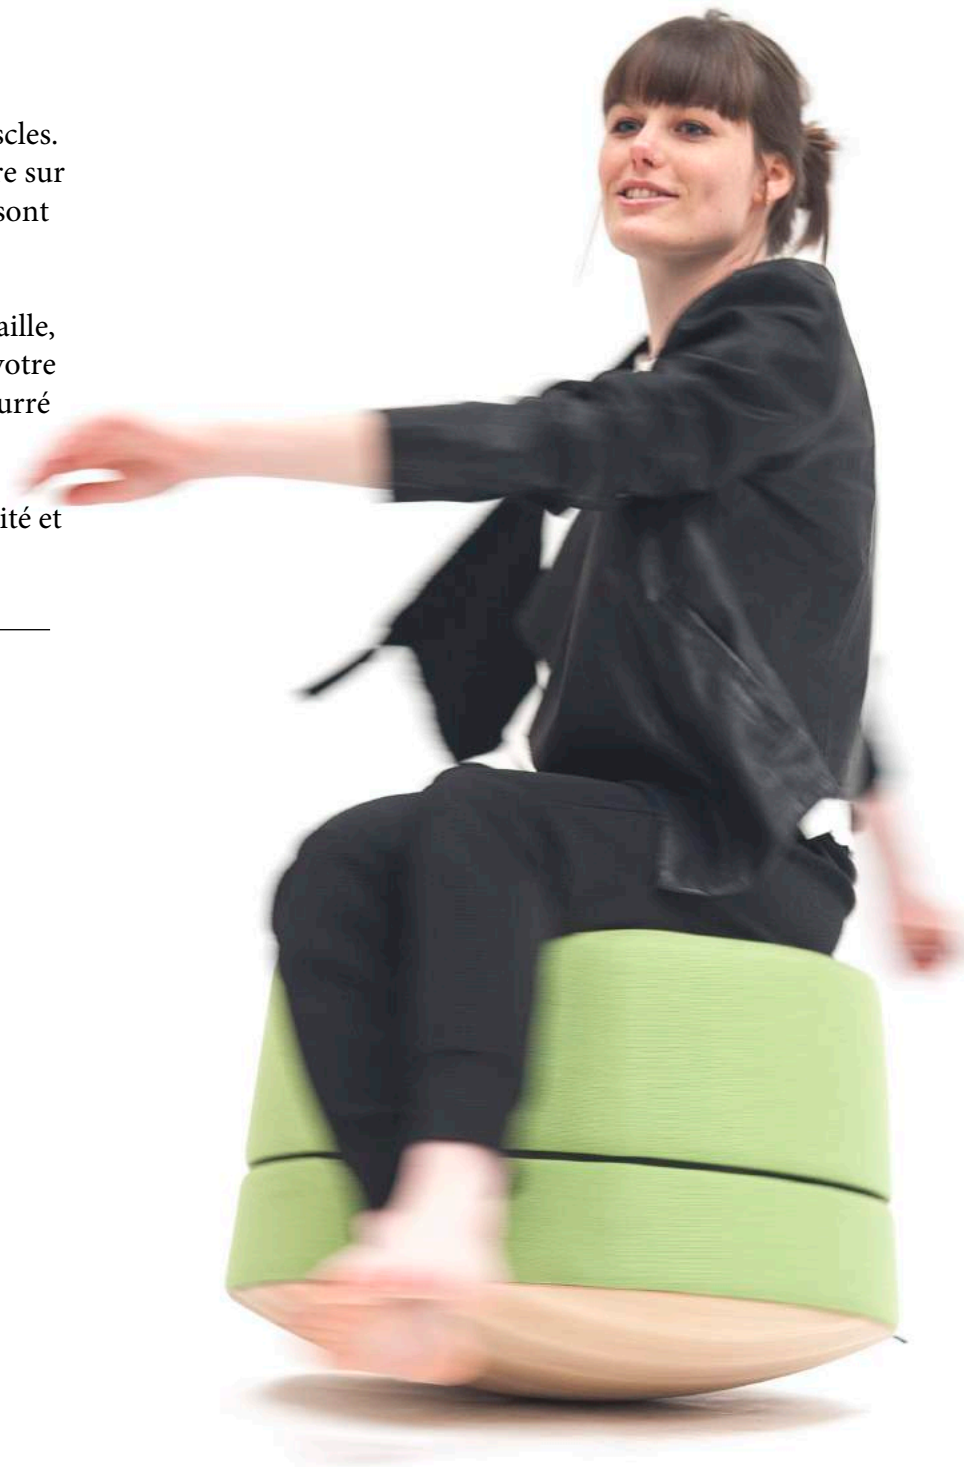

BuzziBalance

Pouf à bascule détente

Créez un environnement de travail non conventionnel avec Buzzibalance, un objet étonnant qui suscitera amusement et encouragera la conversation. BuzziBalance est à la fois un élément d'assise et une planche d'exercice.

La planche seule vient faire travailler vos muscles. Au fur et à mesure que vous tenez en équilibre sur la planche en bois votre esprit et votre corps sont éveillés.

Assis sur le pouf en version petite et grande taille, les avantages de l'assise active font travailler votre corps et étirent vos muscles. Le pouf rembourré améliore également l'acoustique.

La solution idéale pour stimuler votre créativité et rester dans le mouvement.